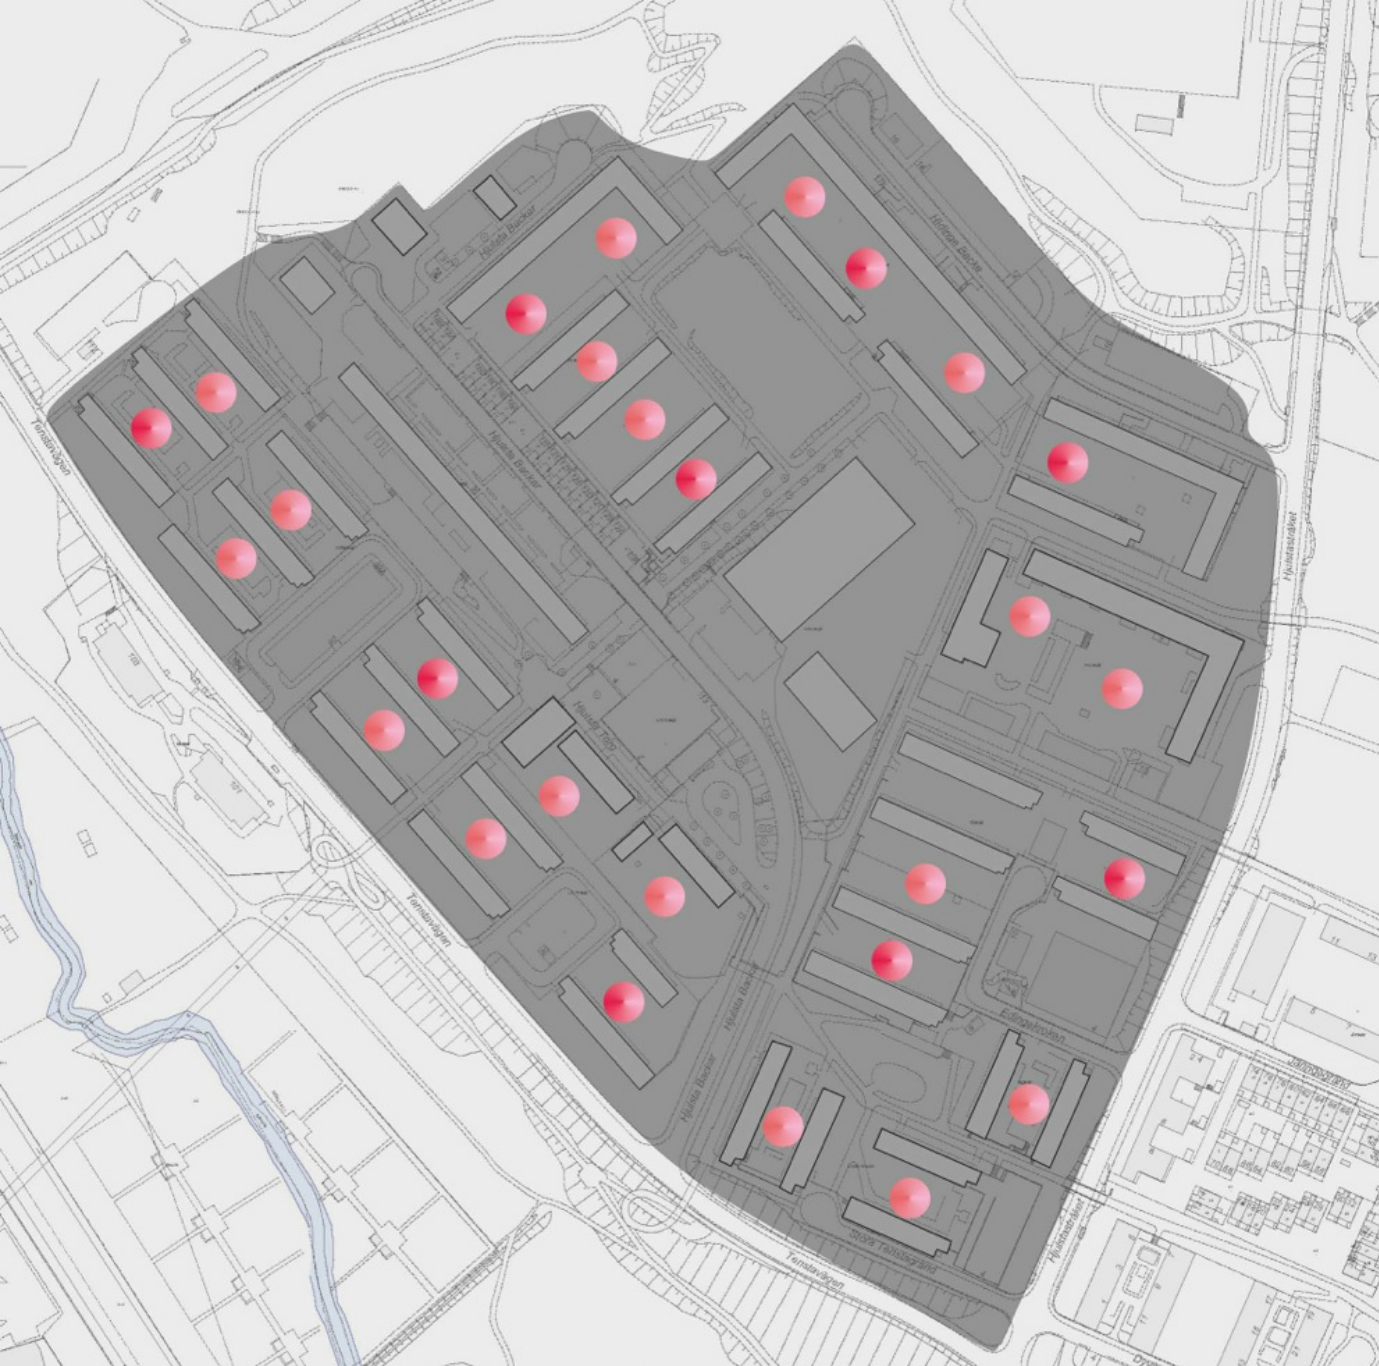

the courtyard: A SHARED SPACE

WELCOME *HOME*